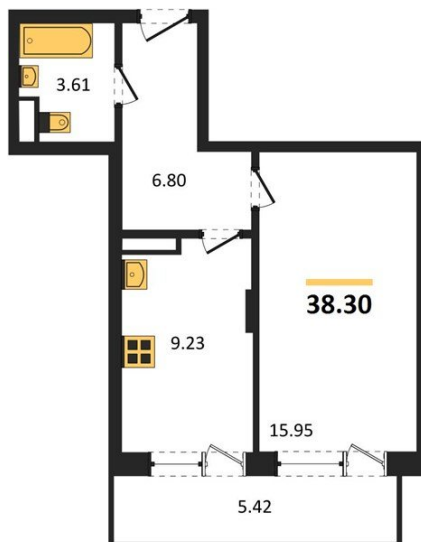

1983

НЕДВИЖИМОСТЬ И ИНВЕСТИЦИИ

1-комнатная квартира № 686Этаж 10/19 · 38,30 м²**Создан Так**

г. Воронеж

<https://kvartiri36.ru/search/new/9994/>

№ квартиры	686	Этаж	10 / 19
Площадь	38,30 м²	Жилая	16,00 м²
Кухня	9,20 м²	Отделка	Без отделки