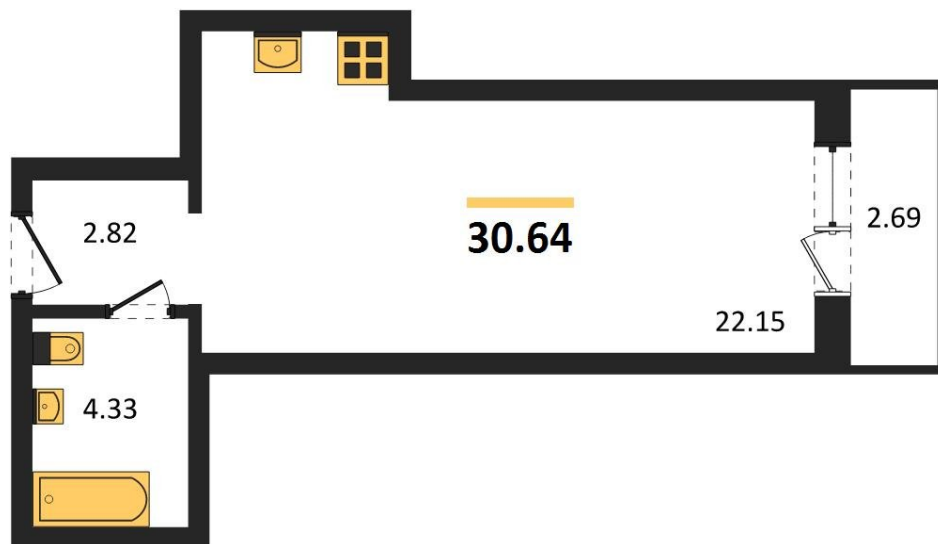

## Студия № 169

Этаж 13/19 · 30,60 м<sup>2</sup>

### Создан Так

г. Воронеж

<https://kvartiri36.ru/search/new/9927/>

№ квартиры	<b>169</b>	Этаж	<b>13 / 19</b>
Площадь	<b>30,60 м<sup>2</sup></b>	Жилая	<b>22,20 м<sup>2</sup></b>
Отделка	<b>Без отделки</b>		