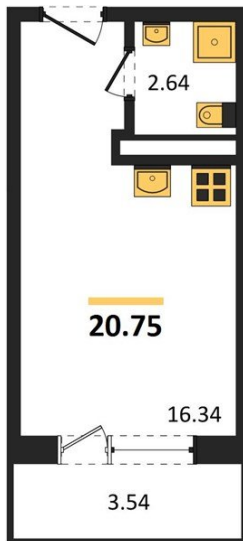

1983

НЕДВИЖИМОСТЬ И ИНВЕСТИЦИИ

Студия № 338

Этаж 17/18 · 20,80 м²

Студия

г. Воронеж

<https://kvartiri36.ru/search/new/9911/>

№ квартиры	338	Этаж	17 / 18
Площадь	20,80 м²	Жилая	16,30 м²
Отделка	Без отделки		