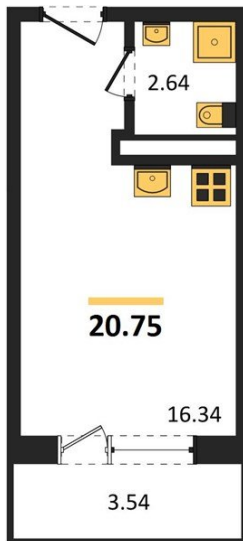

1983

НЕДВИЖИМОСТЬ И ИНВЕСТИЦИИ

Студия № 329

Этаж 16/18 · 20,80 м²

Студия

г. Воронеж

<https://kvartiri36.ru/search/new/9910/>

№ квартиры	329	Этаж	16 / 18
Площадь	20,80 м²	Жилая	16,30 м²
Отделка	Без отделки		