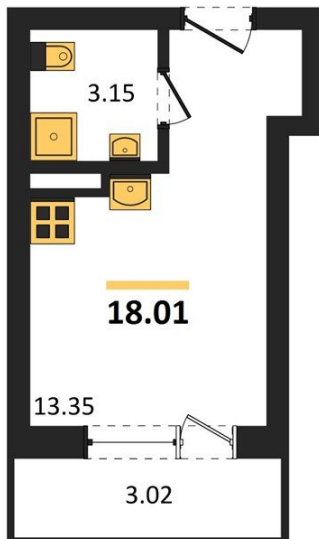

1983

НЕДВИЖИМОСТЬ И ИНВЕСТИЦИИ

Студия № 416

Этаж 15/18 · 18,00 м²

Студия

г. Воронеж

<https://kvartiri36.ru/search/new/9876/>

№ квартиры	416	Этаж	15 / 18
Площадь	18,00 м²	Жилая	13,40 м²
Отделка	Без отделки		