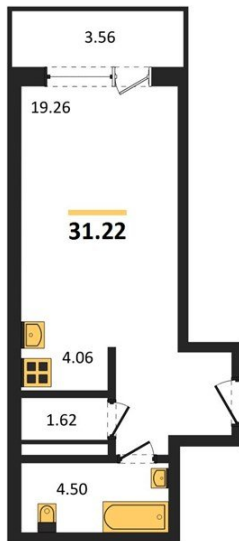

1983

НЕДВИЖИМОСТЬ И ИНВЕСТИЦИИ

Студия № 340

Этаж 17/18 · 31,20 м²

Студия

г. Воронеж

<https://kvartiri36.ru/search/new/9861/>

№ квартиры	340	Этаж	17 / 18
Площадь	31,20 м²	Жилая	19,30 м²
Отделка	Без отделки		