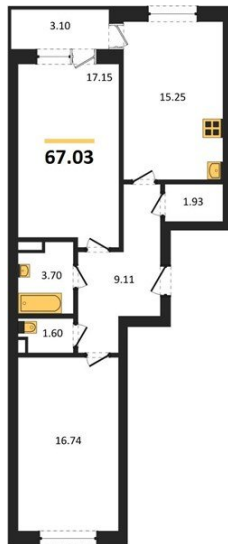

1983

НЕДВИЖИМОСТЬ И ИНВЕСТИЦИИ

2-комнатная квартира № 686Этаж 12/18 · 67,00 м²**2-комнатная квартира**

г. Воронеж

<https://kvartiri36.ru/search/new/9849/>

№ квартиры	686	Этаж	12 / 18
Площадь	67,00 м²	Жилая	33,90 м²
Кухня	15,20 м²	Отделка	Без отделки