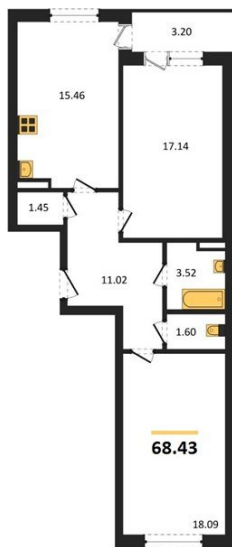

1983

НЕДВИЖИМОСТЬ И ИНВЕСТИЦИИ

2-комнатная квартира № 683

Этаж 12/18 · 68,40 м²

2-комнатная квартира

г. Воронеж

<https://kvartiri36.ru/search/new/9845/>

№ квартиры	683	Этаж	12 / 18
Площадь	68,40 м²	Жилая	35,20 м²
Кухня	15,50 м²	Отделка	Без отделки