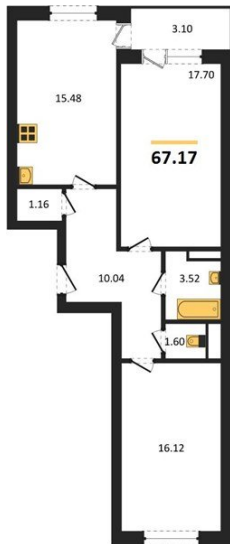

1983

НЕДВИЖИМОСТЬ И ИНВЕСТИЦИИ

2-комнатная квартира № 445Этаж 6/18 · 67,20 м²**2-комнатная квартира**

г. Воронеж

<https://kvartiri36.ru/search/new/9818/>

№ квартиры	445	Этаж	6 / 18
Площадь	67,20 м²	Жилая	33,80 м²
Кухня	15,50 м²	Отделка	Без отделки