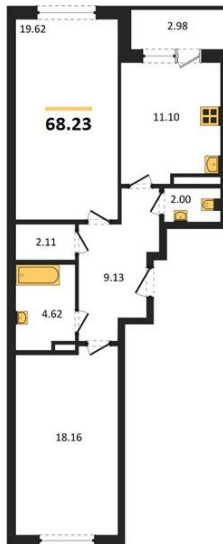

1983

НЕДВИЖИМОСТЬ И ИНВЕСТИЦИИ

2-комнатная квартира № 636Этаж 14/18 · 68,20 м²**2-комнатная квартира**

г. Воронеж

<https://kvartiri36.ru/search/new/9810/>

№ квартиры	636	Этаж	14 / 18
Площадь	68,20 м²	Жилая	37,80 м²
Кухня	11,10 м²	Отделка	Без отделки