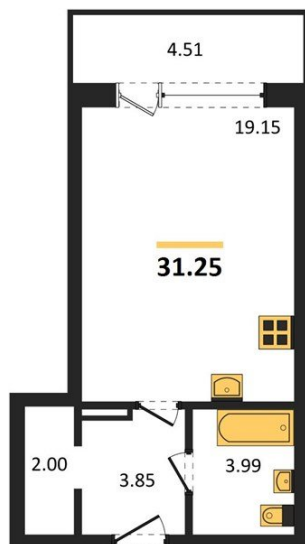

## Студия № 222

Этаж 14/14 · 31,20 м<sup>2</sup>

### Студия

г. Воронеж

<https://kvartiri36.ru/search/new/9790/>

№ квартиры	<b>222</b>	Этаж	<b>14 / 14</b>
Площадь	<b>31,20 м<sup>2</sup></b>	Жилая	<b>19,20 м<sup>2</sup></b>
Отделка	<b>Без отделки</b>		

Цена за м<sup>2</sup> **166 566 ₺**