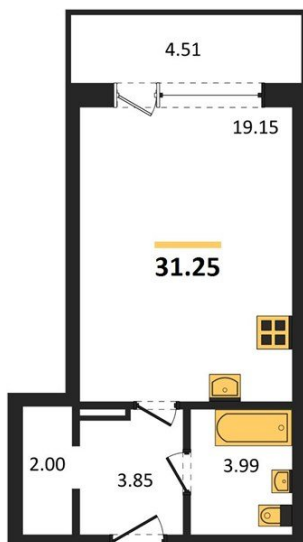

1983

НЕДВИЖИМОСТЬ И ИНВЕСТИЦИИ

Студия № 212

Этаж 13/14 · 31,20 м²

Студия

г. Воронеж

<https://kvartiri36.ru/search/new/9789/>

№ квартиры	212	Этаж	13 / 14
Площадь	31,20 м²	Жилая	19,20 м²
Отделка	Без отделки		