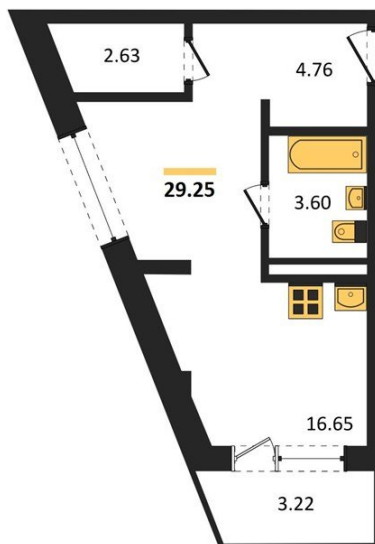

1983

НЕДВИЖИМОСТЬ И ИНВЕСТИЦИИ

Студия № 350

Этаж 16/24 · 29,20 м²

Студия

г. Воронеж

<https://kvartiri36.ru/search/new/9783/>

№ квартиры	350	Этаж	16 / 24
Площадь	29,20 м²	Жилая	16,60 м²
Отделка	Без отделки		