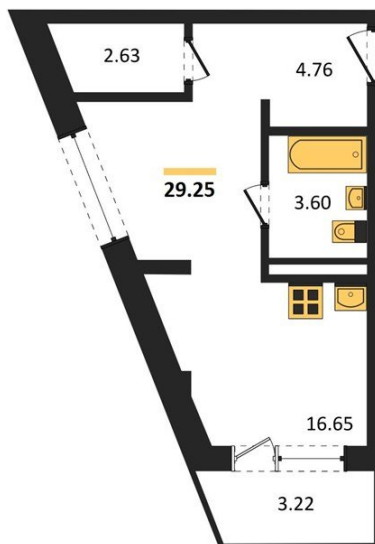

1983

НЕДВИЖИМОСТЬ И ИНВЕСТИЦИИ

Студия № 342

Этаж 15/24 · 29,20 м²

Студия

г. Воронеж

<https://kvartiri36.ru/search/new/9782/>

№ квартиры	342	Этаж	15 / 24
Площадь	29,20 м²	Жилая	16,60 м²
Отделка	Без отделки		