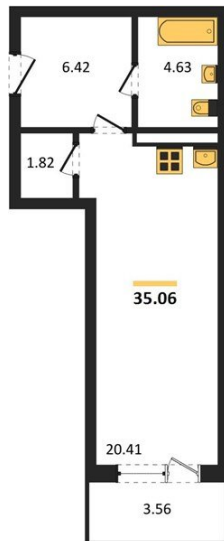

1983

НЕДВИЖИМОСТЬ И ИНВЕСТИЦИИ

Студия № 300

Этаж 10/24 · 35,10 м²

Студия

г. Воронеж

<https://kvartiri36.ru/search/new/9752/>

№ квартиры	300	Этаж	10 / 24
Площадь	35,10 м²	Жилая	20,40 м²
Отделка	Без отделки		