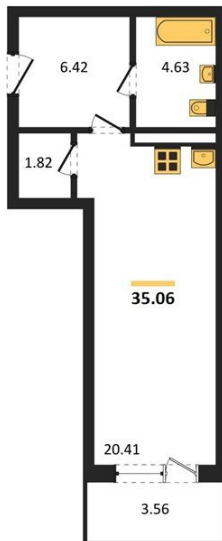

1983

НЕДВИЖИМОСТЬ И ИНВЕСТИЦИИ

Студия № 290

Этаж 9/24 · 35,10 м²

Студия

г. Воронеж

<https://kvartiri36.ru/search/new/9751/>

| | | | |
|------------|--------------------|-------|-----------------|
| № квартиры | 290 | Этаж | 9 / 24 |
| Площадь | 35,10 м² | Жилая | 20,40 м² |
| Отделка | Без отделки | | |