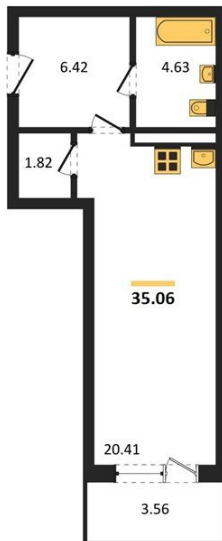

1983

НЕДВИЖИМОСТЬ И ИНВЕСТИЦИИ

Студия № 280

Этаж 8/24 · 35,10 м²

Студия

г. Воронеж

<https://kvartiri36.ru/search/new/9750/>

№ квартиры	280	Этаж	8 / 24
Площадь	35,10 м²	Жилая	20,40 м²
Отделка	Без отделки		