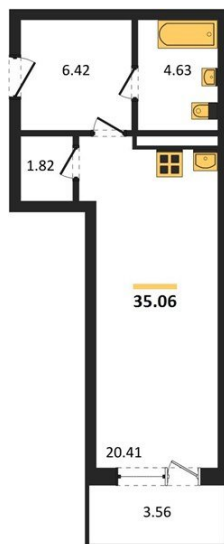

1983

НЕДВИЖИМОСТЬ И ИНВЕСТИЦИИ

Студия № 270

Этаж 7/24 · 35,10 м²

Студия

г. Воронеж

<https://kvartiri36.ru/search/new/9749/>

№ квартиры	270	Этаж	7 / 24
Площадь	35,10 м²	Жилая	20,40 м²
Отделка	Без отделки		