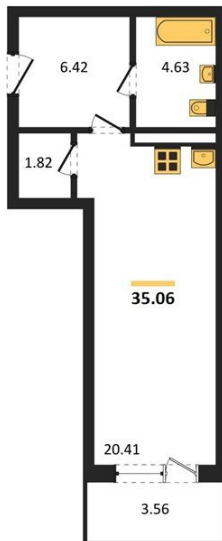

1983

НЕДВИЖИМОСТЬ И ИНВЕСТИЦИИ

Студия № 260

Этаж 6/24 · 35,10 м²

Студия

г. Воронеж

<https://kvartiri36.ru/search/new/9748/>

№ квартиры	260	Этаж	6 / 24
Площадь	35,10 м²	Жилая	20,40 м²
Отделка	Без отделки		