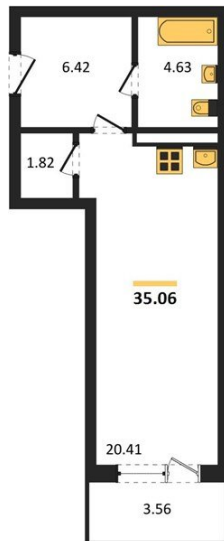

## Студия № 250

Этаж 5/24 · 35,10 м²

### Студия

г. Воронеж

<https://kvartiri36.ru/search/new/9747/>

№ квартиры	<b>250</b>	Этаж	<b>5 / 24</b>
Площадь	<b>35,10 м²</b>	Жилая	<b>20,40 м²</b>
Отделка	<b>Без отделки</b>		

Цена за м² **155 023 ₺**

**Стоимость 5 441 312 ₺**