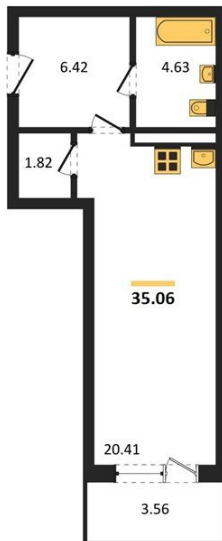

1983

НЕДВИЖИМОСТЬ И ИНВЕСТИЦИИ

Студия № 240

Этаж 4/24 · 35,10 м²

Студия

г. Воронеж

<https://kvartiri36.ru/search/new/9746/>

№ квартиры	240	Этаж	4 / 24
Площадь	35,10 м²	Жилая	20,40 м²
Отделка	Без отделки		