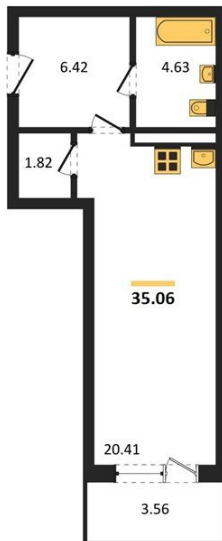

1983

НЕДВИЖИМОСТЬ И ИНВЕСТИЦИИ

Студия № 230

Этаж 3/24 · 35,10 м²

Студия

г. Воронеж

<https://kvartiri36.ru/search/new/9745/>

№ квартиры	230	Этаж	3 / 24
Площадь	35,10 м²	Жилая	20,40 м²
Отделка	Без отделки		