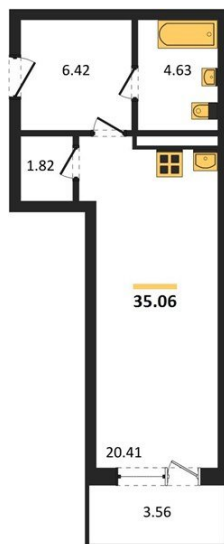

1983

НЕДВИЖИМОСТЬ И ИНВЕСТИЦИИ

Студия № 220

Этаж 2/24 · 35,10 м²

Студия

г. Воронеж

<https://kvartiri36.ru/search/new/9744/>

№ квартиры	220	Этаж	2 / 24
Площадь	35,10 м²	Жилая	20,40 м²
Отделка	Без отделки		