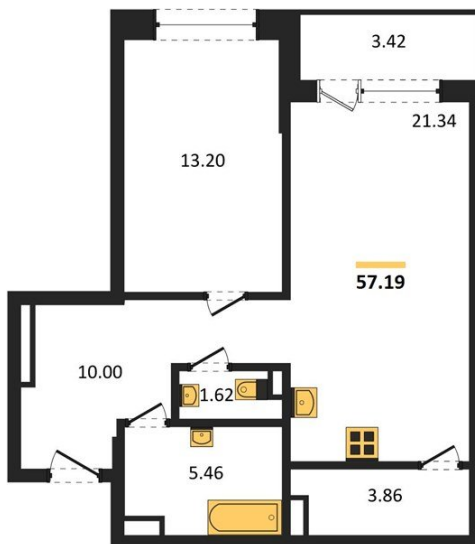

1983

НЕДВИЖИМОСТЬ И ИНВЕСТИЦИИ

1-комнатная квартира № 680Этаж 22/24 · 57,20 м²**1-комнатная квартира**

г. Воронеж

<https://kvartiri36.ru/search/new/9720/>

№ квартиры	680	Этаж	22 / 24
Площадь	57,20 м²	Жилая	13,20 м²
Кухня	21,30 м²	Отделка	Без отделки