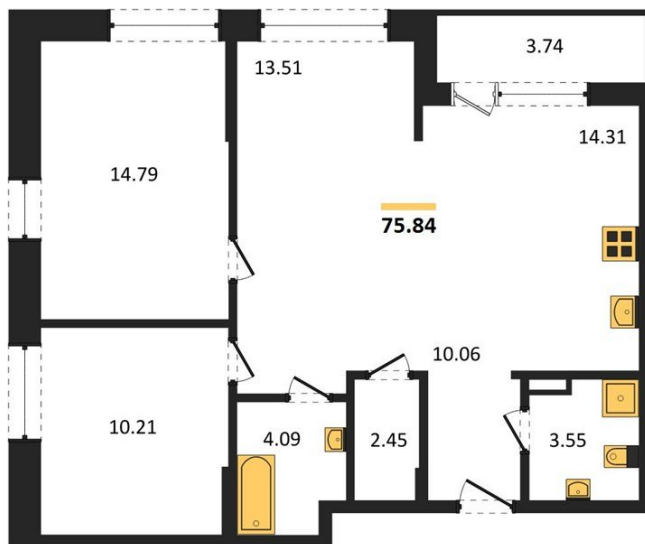

1983

НЕДВИЖИМОСТЬ И ИНВЕСТИЦИИ

2-комнатная квартира № 661

Этаж 20/24 · 75,80 м²

2-комнатная квартира

г. Воронеж

<https://kvartiri36.ru/search/new/9711/>

№ квартиры	661	Этаж	20 / 24
Площадь	75,80 м²	Жилая	28,30 м²
Кухня	14,30 м²	Отделка	Без отделки