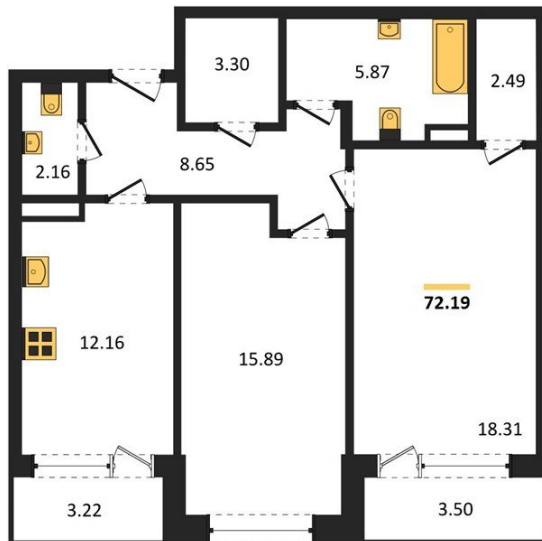

1983

НЕДВИЖИМОСТЬ И ИНВЕСТИЦИИ

2-комнатная квартира № 602Этаж 12/24 · 72,20 м²**2-комнатная квартира**

г. Воронеж

<https://kvartiri36.ru/search/new/9709/>

№ квартиры	602	Этаж	12 / 24
Площадь	72,20 м²	Жилая	34,20 м²
Кухня	12,20 м²	Отделка	Без отделки