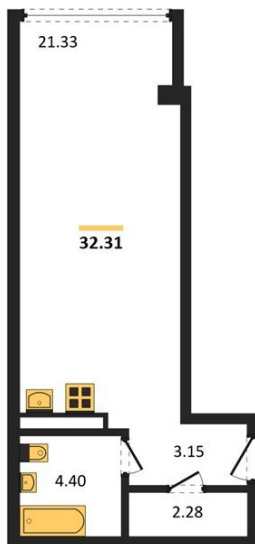

1983

НЕДВИЖИМОСТЬ И ИНВЕСТИЦИИ

Студия № 485

Этаж 10/24 · 32,30 м²

Студия

г. Воронеж

<https://kvartiri36.ru/search/new/9672/>

№ квартиры	485	Этаж	10 / 24
Площадь	32,30 м²	Жилая	21,30 м²
Отделка	Без отделки		