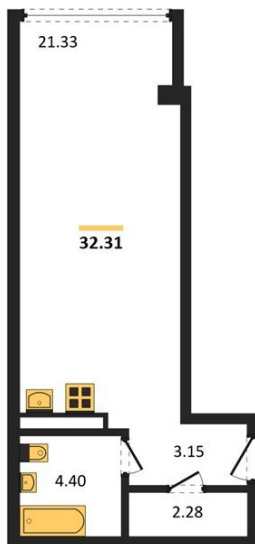

1983

НЕДВИЖИМОСТЬ И ИНВЕСТИЦИИ

Студия № 446

Этаж 7/24 · 32,30 м²

Студия

г. Воронеж

<https://kvartiri36.ru/search/new/9671/>

№ квартиры	446	Этаж	7 / 24
Площадь	32,30 м²	Жилая	21,30 м²
Отделка	Без отделки		