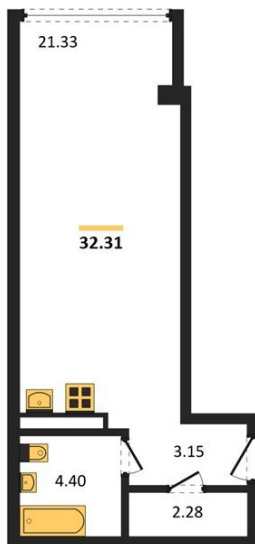

1983

НЕДВИЖИМОСТЬ И ИНВЕСТИЦИИ

Студия № 381

Этаж 2/24 · 32,30 м²

Студия

г. Воронеж

<https://kvartiri36.ru/search/new/9668/>

№ квартиры	381	Этаж	2 / 24
Площадь	32,30 м²	Жилая	21,30 м²
Отделка	Без отделки		