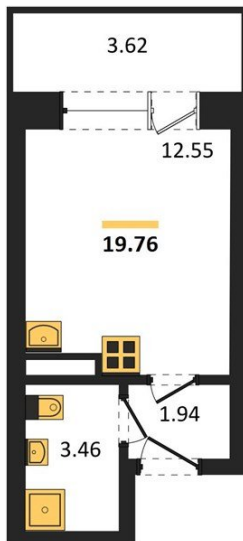

1983

НЕДВИЖИМОСТЬ И ИНВЕСТИЦИИ

Студия № 203

Этаж 22/24 · 19,80 м²

Студия

г. Воронеж

<https://kvartiri36.ru/search/new/9659/>

№ квартиры	203	Этаж	22 / 24
Площадь	19,80 м²	Жилая	12,60 м²
Отделка	Без отделки		