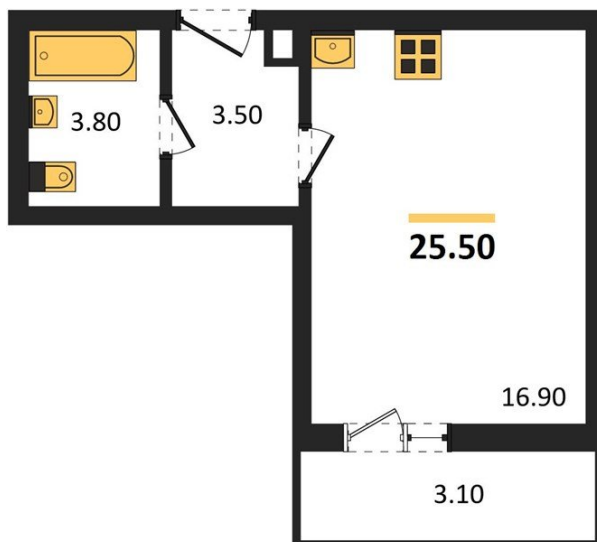

1983

НЕДВИЖИМОСТЬ И ИНВЕСТИЦИИ

Студия № 289

Этаж 1/20 · 25,50 м²

Студия

г. Воронеж

<https://kvartiri36.ru/search/new/9629/>

№ квартиры	289	Этаж	1 / 20
Площадь	25,50 м²	Жилая	16,90 м²
Отделка	Чистовая		

Цена за м² **200 189 ₹**

Стоимость 5 104 839 ₹

Действительно на 08.06.2026

АН «1983»

квартиры36.рф · г. Воронеж

+7 (473) 202-32-33

Отдел продаж