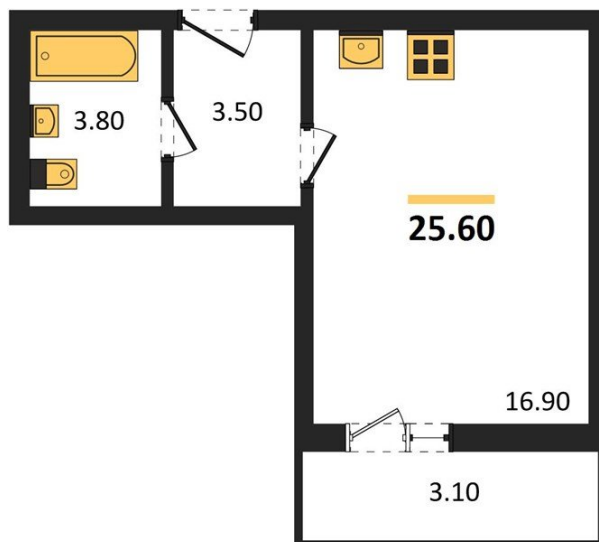

1983

НЕДВИЖИМОСТЬ И ИНВЕСТИЦИИ

Студия № 348

Этаж 1/20 · 25,60 м²

Студия

г. Воронеж

<https://kvartiri36.ru/search/new/9624/>

№ квартиры	348	Этаж	1 / 20
Площадь	25,60 м²	Жилая	16,90 м²
Отделка	Чистовая		