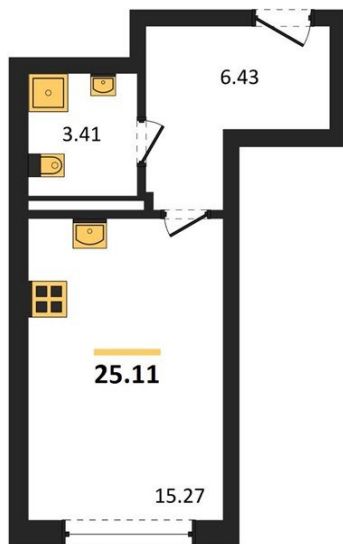

1983

НЕДВИЖИМОСТЬ И ИНВЕСТИЦИИ

Студия № 467

Этаж 18/18 · 25,10 м²

Уже Есть Вся Необходимая Инфраструктура

г. Воронеж

<https://kvartiri36.ru/search/new/9541/>

№ квартиры	467	Этаж	18 / 18
Площадь	25,10 м²	Жилая	15,30 м²
Отделка	Предчистовая		