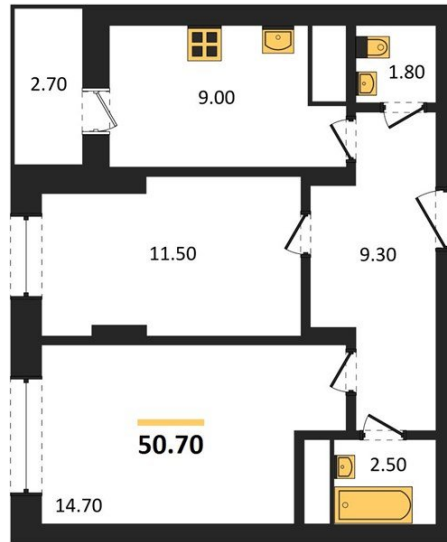

1983

НЕДВИЖИМОСТЬ И ИНВЕСТИЦИИ

2-комнатная квартира № 251Этаж 13/21 · 50,70 м²**Спроектированы Квартиры С Различными Планировками**

г. Воронеж

<https://kvartiri36.ru/search/new/9504/>

№ квартиры	251	Этаж	13 / 21
Площадь	50,70 м²	Жилая	26,20 м²
Кухня	9,00 м²	Отделка	Предчистовая