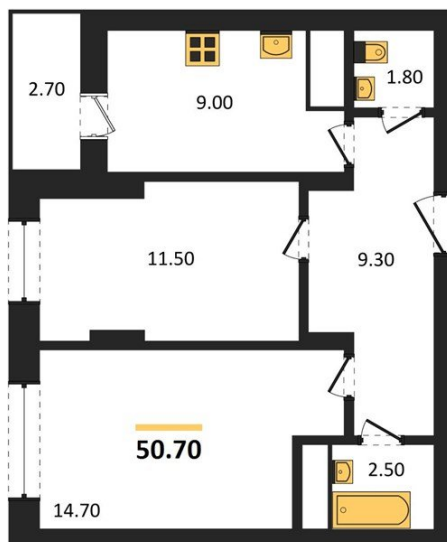

1983

НЕДВИЖИМОСТЬ И ИНВЕСТИЦИИ

2-комнатная квартира № 247Этаж 12/21 · 50,70 м²**Спроектированы Квартиры С Различными Планировками**

г. Воронеж

<https://kvartiri36.ru/search/new/9503/>

№ квартиры	247	Этаж	12 / 21
Площадь	50,70 м²	Жилая	26,20 м²
Кухня	9,00 м²	Отделка	Предчистовая