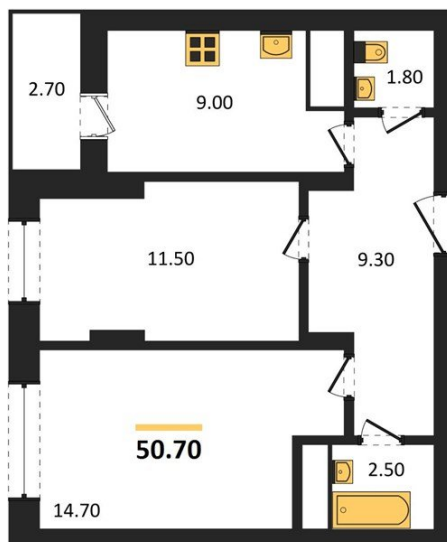

1983

НЕДВИЖИМОСТЬ И ИНВЕСТИЦИИ

2-комнатная квартира № 243Этаж 11/21 · 50,70 м²**Спроектированы Квартиры С Различными Планировками**

г. Воронеж

<https://kvartiri36.ru/search/new/9502/>

№ квартиры	243	Этаж	11 / 21
Площадь	50,70 м²	Жилая	26,20 м²
Кухня	9,00 м²	Отделка	Предчистовая