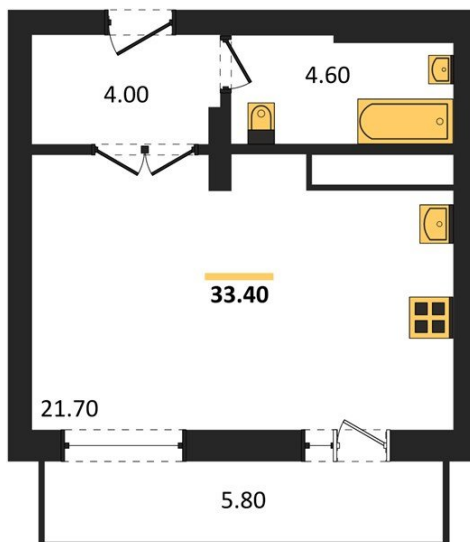

## Студия № 68

Этаж 15/21 · 33,40 м<sup>2</sup>

### Спроектированы Квартыры С Различными Планировками

г. Воронеж

<https://kvartiri36.ru/search/new/9494/>

№ квартиры	<b>68</b>	Этаж	<b>15 / 21</b>
Площадь	<b>33,40 м<sup>2</sup></b>	Жилая	<b>21,70 м<sup>2</sup></b>
Отделка	<b>Чистовая</b>		