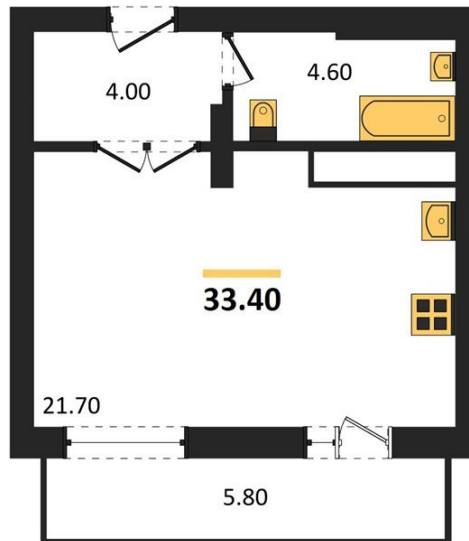

1983

НЕДВИЖИМОСТЬ И ИНВЕСТИЦИИ

Студия № 48Этаж 11/21 · 33,40 м²**Спроектированы Квартиры С Различными Планировками**

г. Воронеж

<https://kvartiri36.ru/search/new/9491/>

№ квартиры	48	Этаж	11 / 21
Площадь	33,40 м²	Жилая	21,70 м²
Отделка	Чистовая		