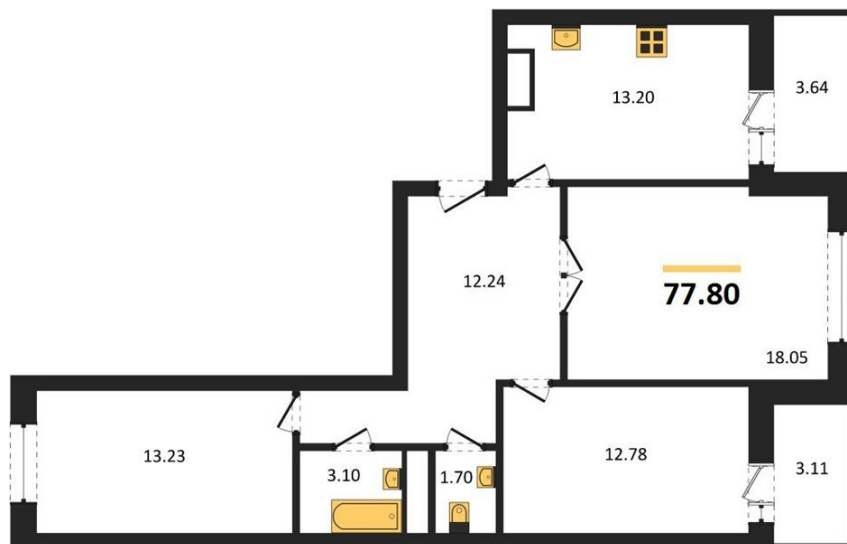

1983

НЕДВИЖИМОСТЬ И ИНВЕСТИЦИИ

3-комнатная квартира № 250Этаж 13/21 · 77,80 м²**Спроектированы Квартиры С Различными Планировками**

г. Воронеж

<https://kvartiri36.ru/search/new/9471/>

№ квартиры	250	Этаж	13 / 21
Площадь	77,80 м²	Жилая	44,10 м²
Кухня	13,20 м²	Отделка	Предчистовая