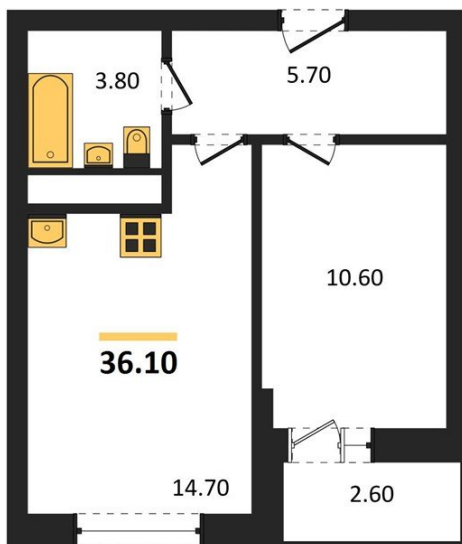

1983

НЕДВИЖИМОСТЬ И ИНВЕСТИЦИИ

1-комнатная квартира № 164Этаж 14/21 · 36,10 м²**Спроектированы Квартиры С Различными Планировками**

г. Воронеж

<https://kvartiri36.ru/search/new/9446/>

№ квартиры	164	Этаж	14 / 21
Площадь	36,10 м²	Жилая	10,60 м²
Кухня	14,70 м²	Отделка	Предчистовая