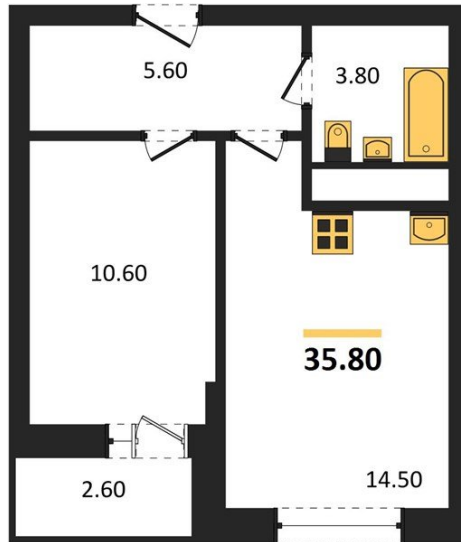

**1983**

НЕДВИЖИМОСТЬ И ИНВЕСТИЦИИ

**1-комнатная квартира № 168**Этаж 15/21 · 35,80 м<sup>2</sup>**Спроектированы Квартиры С Различными Планировками**

г. Воронеж

<https://kvartiri36.ru/search/new/9440/>

|            |                            |         |                            |
|------------|----------------------------|---------|----------------------------|
| № квартиры | <b>168</b>                 | Этаж    | <b>15 / 21</b>             |
| Площадь    | <b>35,80 м<sup>2</sup></b> | Жилая   | <b>10,60 м<sup>2</sup></b> |
| Кухня      | <b>14,50 м<sup>2</sup></b> | Отделка | <b>Предчистовая</b>        |