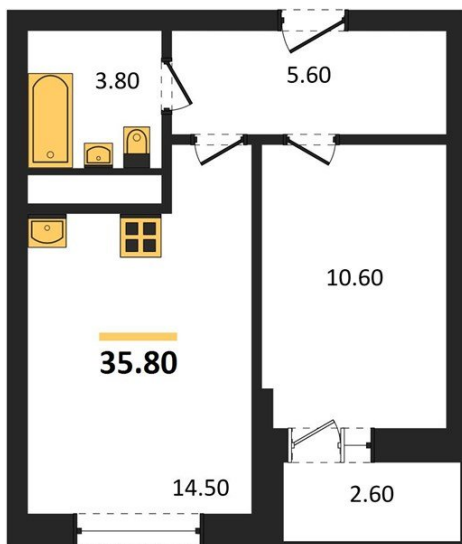

1983

НЕДВИЖИМОСТЬ И ИНВЕСТИЦИИ

1-комнатная квартира № 104Этаж 2/21 · 35,80 м²**Спроектированы Квартиры С Различными Планировками**

г. Воронеж

<https://kvartiri36.ru/search/new/9424/>

№ квартиры	104	Этаж	2 / 21
Площадь	35,80 м²	Жилая	10,60 м²
Кухня	14,50 м²	Отделка	Предчистовая