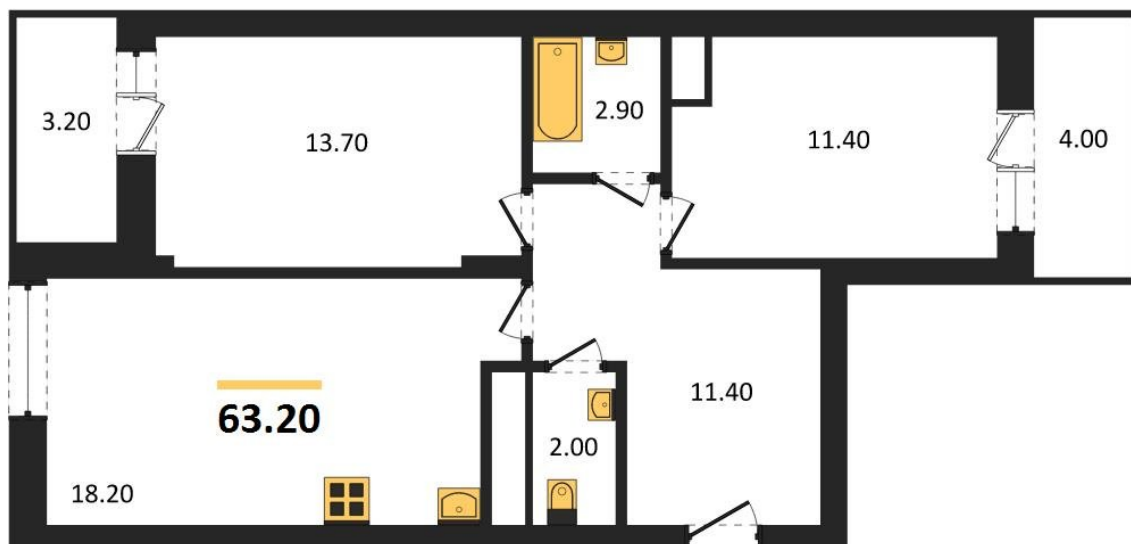

1983

НЕДВИЖИМОСТЬ И ИНВЕСТИЦИИ

2-комнатная квартира № 106Этаж 2/21 · 63,20 м²**Спроектированы Квартиры С Различными Планировками**

г. Воронеж

<https://kvartiri36.ru/search/new/9422/>

№ квартиры	106	Этаж	2 / 21
Площадь	63,20 м²	Жилая	25,10 м²
Кухня	18,20 м²	Отделка	Предчистовая