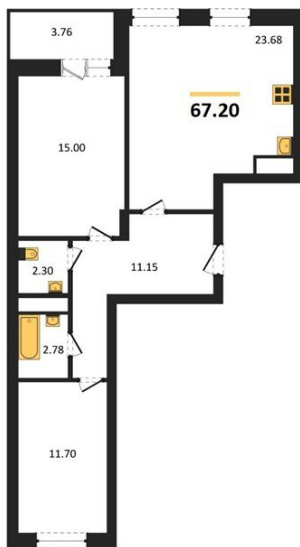

1983

НЕДВИЖИМОСТЬ И ИНВЕСТИЦИИ

2-комнатная квартира № 85Этаж 18/21 · 67,20 м²**Спроектированы Квартиры С Различными Планировками**

г. Воронеж

<https://kvartiri36.ru/search/new/9418/>

№ квартиры	85	Этаж	18 / 21
Площадь	67,20 м²	Жилая	26,70 м²
Кухня	23,70 м²	Отделка	Предчистовая