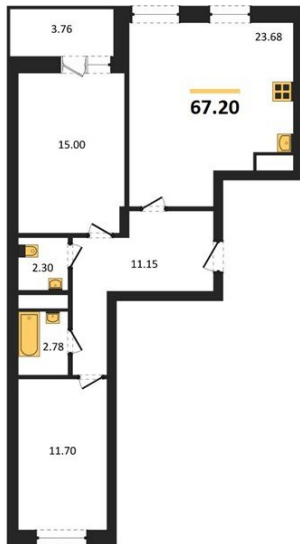

1983

НЕДВИЖИМОСТЬ И ИНВЕСТИЦИИ

2-комнатная квартира № 80Этаж 17/21 · 67,20 м²**Спроектированы Квартиры С Различными Планировками**

г. Воронеж

<https://kvartiri36.ru/search/new/9417/>

№ квартиры	80	Этаж	17 / 21
Площадь	67,20 м²	Жилая	26,70 м²
Кухня	23,70 м²	Отделка	Предчистовая