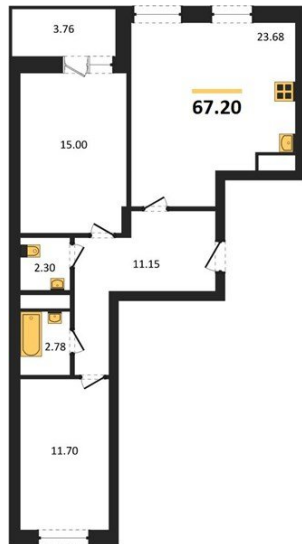

1983

НЕДВИЖИМОСТЬ И ИНВЕСТИЦИИ

2-комнатная квартира № 65Этаж 14/21 · 67,20 м²**Спроектированы Квартиры С Различными Планировками**

г. Воронеж

<https://kvartiri36.ru/search/new/9415/>

№ квартиры	65	Этаж	14 / 21
Площадь	67,20 м²	Жилая	26,70 м²
Кухня	23,70 м²	Отделка	Предчистовая