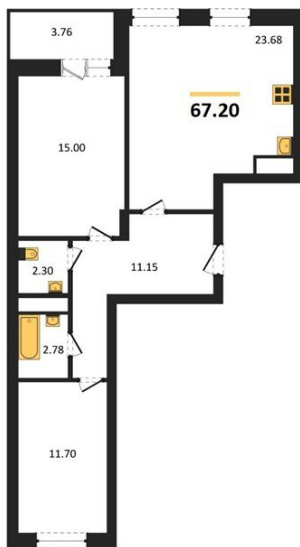

1983

НЕДВИЖИМОСТЬ И ИНВЕСТИЦИИ

2-комнатная квартира № 20Этаж 5/21 · 67,20 м²**Спроектированы Квартиры С Различными Планировками**

г. Воронеж

<https://kvartiri36.ru/search/new/9412/>

№ квартиры	20	Этаж	5 / 21
Площадь	67,20 м²	Жилая	26,70 м²
Кухня	23,70 м²	Отделка	Предчистовая