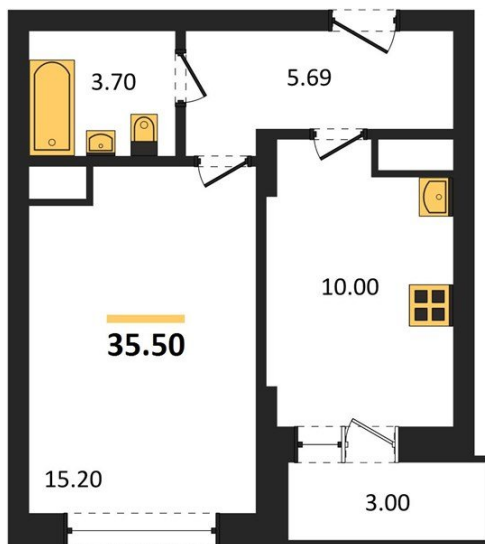

1983

НЕДВИЖИМОСТЬ И ИНВЕСТИЦИИ

1-комнатная квартира № 94Этаж 20/21 · 35,50 м²**Спроектированы Квартиры С Различными Планировками**

г. Воронеж

<https://kvartiri36.ru/search/new/9410/>

№ квартиры	94	Этаж	20 / 21
Площадь	35,50 м²	Жилая	15,20 м²
Кухня	10,00 м²	Отделка	Предчистовая