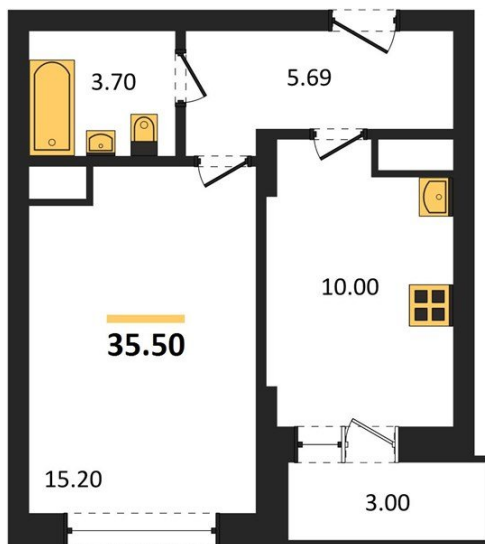

1983

НЕДВИЖИМОСТЬ И ИНВЕСТИЦИИ

1-комнатная квартира № 89Этаж 19/21 · 35,50 м²**Спроектированы Квартиры С Различными Планировками**

г. Воронеж

<https://kvartiri36.ru/search/new/9409/>

№ квартиры	89	Этаж	19 / 21
Площадь	35,50 м²	Жилая	15,20 м²
Кухня	10,00 м²	Отделка	Предчистовая