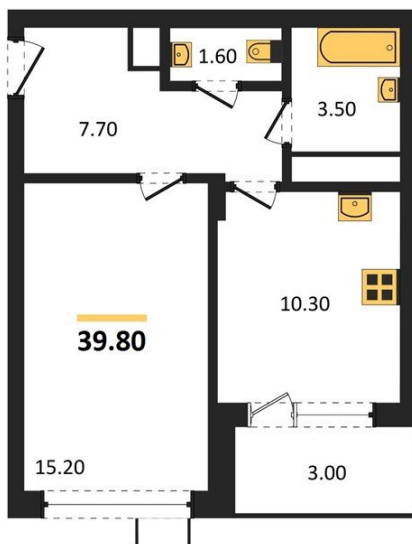

1983

НЕДВИЖИМОСТЬ И ИНВЕСТИЦИИ

1-комнатная квартира № 423Этаж 2/13 · 39,80 м²**Возводится 4 Дома С Переменной Этажностью 11-13 Эт**

г. Воронеж

<https://kvartiri36.ru/search/new/9383/>

№ квартиры	423	Этаж	2 / 13
Площадь	39,80 м²	Жилая	15,20 м²
Кухня	10,30 м²	Отделка	Предчистовая